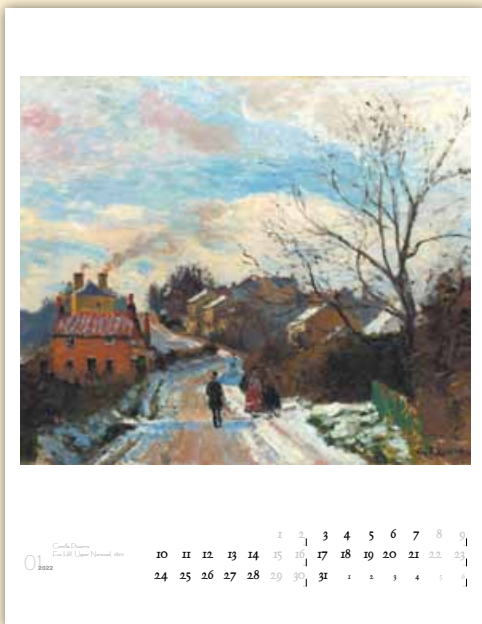

ИМПРЕСИОНИСТИ

13-листов

Спирала

Тяло:

хром-мат 170 г

формат: 48 x 63 см

корица: UV-лак, 200 г

Гръб:

финландски картон 400 г

размер: 48 x 68 см

рекламно поле: 48 x 5 см