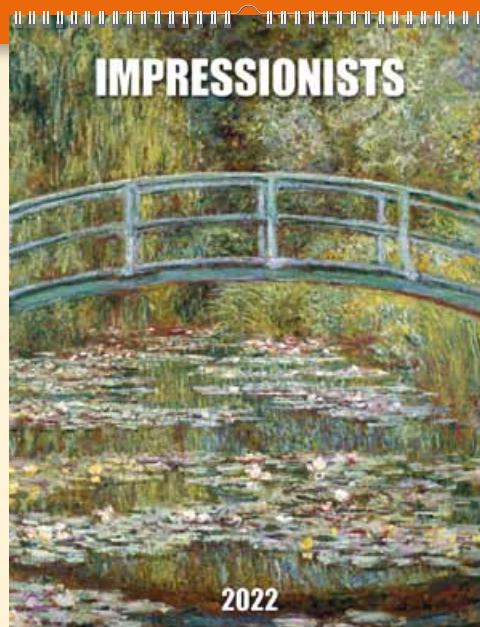

ИМПРЕСИОНИСТИ

13-листов

Спирала

Тяло:

хром-мат 170 г

формат: 48 x 63 см

корица: UV-лак, 200 г

Гръб:

финландски картон 400 г

размер: 48 x 68 см

рекламно поле: 48 x 5 см