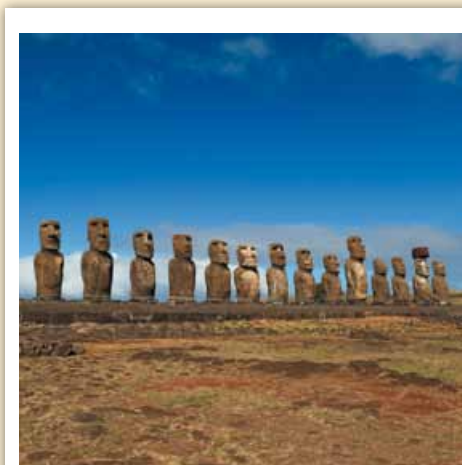

01 | 2022

52	31							1	2
1	3	4	5	6	7	8	9		
2	10	11	12	13	14	15	16		
3	17	18	19	20	21	22	23		
4	24	25	26	27	28	29	30		

01 | 2022

13-листов

Спирала

Тяло:

хром-мат 150 г
формат: 32 x 43 см
корица: UV-лак

Гръб:

финландски картон 400 г
размер: 32 x 48 см
рекламно поле: 32 x 5 см

Национални празници на:

*България, Германия, Франция,
Италия, Великобритания,
Испания, Австрия, Белгия,
Нидерландия, Финландия, Швеция,
Полша, Румъния, Сърбия и
Словения.*