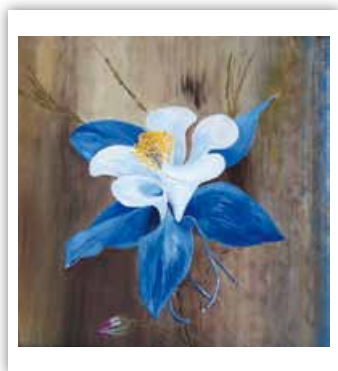

13-листов

Спирала

Тяло:

хром-мат 150 г
формат: 32 x 43 см
корица: UV-лак

Гръб:

финландски картон 400 г
размер: 32 x 48 см
рекламно поле: 32 x 5 см

*Български национални празници,
обозначени в червено. Християнски
празници и именни дни.*

01 | 2022

понеделник	вторник	сряда	четвъртък	петък	събота	неделя
	31					1 2
1 3	4	5	6	7	8	9
2 10	11	12	13	14	15	16
3 17	18	19	20	21	22	23
4 24	25	26	27	28	29	30

01 | 2022