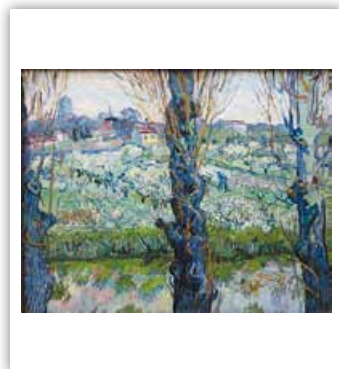

ИМПРЕСИОНИСТИ

13-листов

Спирала

Тяло:

хром-мат 170 г

формат: 48 x 63 см

корица: UV-лак, 200 г

Гръб:

финландски картон 400 г

размер: 48 x 68 см

рекламно поле: 48 x 5 см