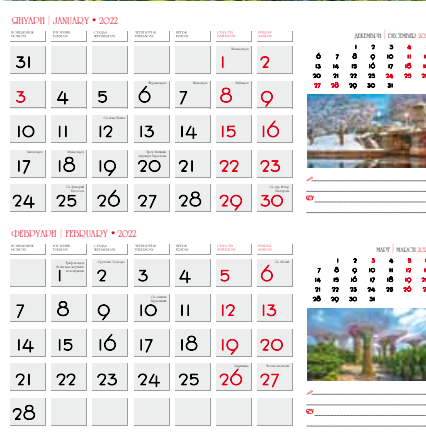

*Български национални празници,  
обозначени в червено. Християнски  
празници и именни дни.*

\* Всички фотоси са закупени от Shutterstock Inc (USA) с Разширения Лиценз ( Enhanced License), задължителен за продажба на календари.