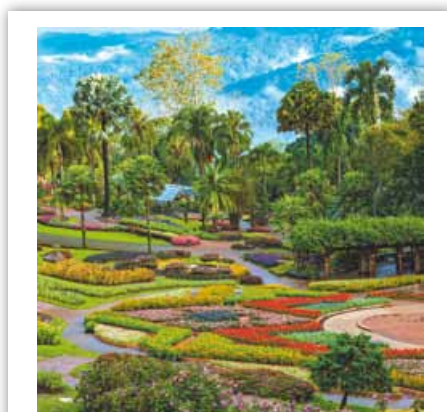

* Всички фотоси са закупени от Shutterstock Inc (USA) с Разширения Лиценз (Enhanced License), задължителен за продажба на календари.

* Всички фотоси, закупени със Стандартен Лиценз (Standard license) и използвани за календари, са в грубо нарушение на закона за авторското право и сродните му права и може да бъде преследвано от закона.