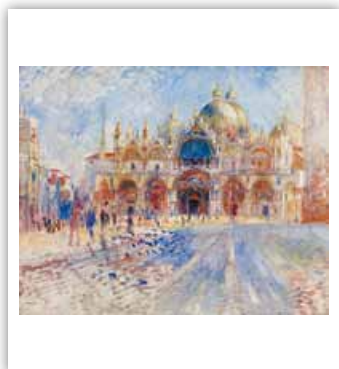

ИМПРЕСИОНИСТИ

13-листов

Спирала

Тяло:

хром-мат 170 г

формат: 48 x 63 см

корица: UV-лак, 200 г

Гръб:

финландски картон 400 г

размер: 48 x 68 см

рекламно поле: 48 x 5 см