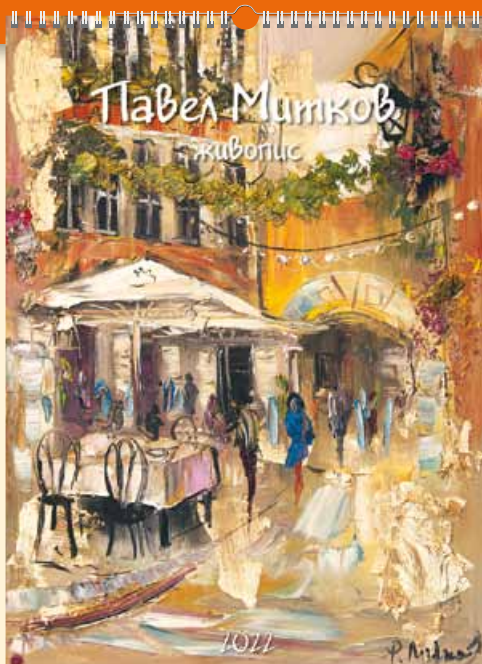

13-листов

Спирала

Тяло:

хром-мат 150 г
формат: 32 x 43 см
корица: UV-лак

Гръб:

финландски картон 400 г
размер: 32 x 48 см
рекламно поле: 32 x 5 см

01 | 2022

52	31						1	2
1	3	4	5	6	7	8	9	
2	10	11	12	13	14	15	16	
3	17	18	19	20	21	22	23	
4	24	25	26	27	28	29	30	

01 | 2022

Български национални празници, обозначени в червено. Християнски празници и именни дни.