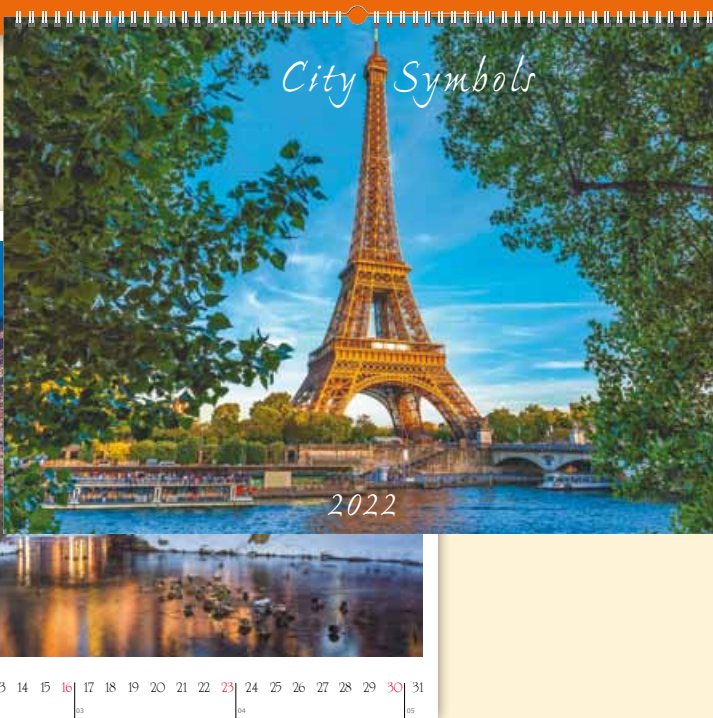

# ГРАДСКИ СИМВОЛИ

13-листов

Спирала

Тяло:

хром-мат 150 г  
формат: 48 х 34 см  
корица: UV-лак

Гръб:

финландски картон 400 г  
размер: 48 х 38 см  
рекламно поле: 48 х 4 см

Национални празници на  
България, Германия, Франция,  
Великобритания и Нидерландия.